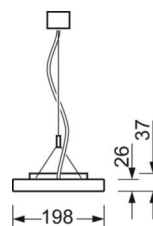

Маятниково-подвесной светильник - рассеиватель микропризматический - прямой и отраженный свет - Подготовлен для сборки в световые полосы

корпус из листовой стали, плоское прямоугольное поперечное сечение, видимая монтажная высота 26мм, торцевые стороны из стали; подготовлен для сборки в световые полосы; Цвет корпуса серебристый/ белый алюминий RAL 9006; Прямое/отраженное распределение света через стекло с микрорельефом, для рабочих мест за дисплеем, при угле выше 65° меньше 3000 кд. на 1 кв. м; защита от слепящих лучей по всем направлениям согласно действующему стандарту DIN-EN 12464-1; Подключение к электросети и присоединение линии управления через 5-полюсную клемму втычного контакта. Необходимые принадлежности: Y-образный тросовый подвес для подключения к сети или без подключения - заказывается отдельно. Рекомендуемая длина подвеса - минимум 0,5м.

DEEP-LINK

<https://www.regiolum.de/ru/article/60334026695>

Ссылка	LED 6700lm 840
ηLB	100 %
Φ ↓/↑	40 % / 60 %
UGR поп./вдоль дисплей	13.6 / 14.2
	65° < 3000cd/m²

Механика

цвет корпуса	серебристый/ белый алюминий RAL 9006
размеры (LxWxH/DxH)	1540mm x 198mm x 37mm
вес (нетто)	5.42kg
Вид монтажа	установка отдельных светильников на подвесе, маятниково-подвесные световые полосы

размеры

L	1540 mm	Длина
B	198 mm	Ширина
H	37 mm	Высота
A1	1516 mm	Расстояние между точками крепежа при одиночной установке
A2	1579 mm	Расстояние между точками крепежа, 1-й светильник световой полосы
A3	1642 mm	Расстояние между точками крепежа между светильниками в световой п
P min	150 mm	Минимальная длина подвеса
P max	1900 mm	Максимальная длина подвеса