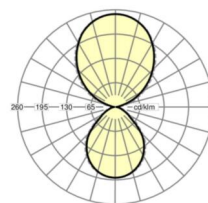

параметры

номер заказа	60334026695
код EAN	4020863322558
номер таможенного тарифа	94051190
Знак прохождения контроля	IP 20, класс защиты I, для рабочих мест за дисплеем 65° < 3000, F, Indoor, CE
Степень ударпрочности IK	IK03
Температура окружения	ta 25°C
Особые свойства	Готовность к IoT «Ready for IoT»
Гарантийный срок	5 лет
Государственные программы поддержки	BEG - государственные субсидии для энергосберегающих зданий (действительна только для Германии)

электротехника

Балласт	Электронный драйвер DALI2 (1 штука)
Мощность системы	46W
сетевое напряжение	230V/50Hz
автоматический предохранитель (пусковой ток)	13 штук/B10, 24 штук/B16, 25 штук/C10, 40 штук/C16
класс энергосбережения/Источник света	C

Оптика

Оснастка	LED, цветопередача/оттенок света CRI ≥ 80 / 4000K
Допуск для координаты цветности (MacAdam)	3SDCM
Номинальный световой поток	6669lm
Срок службы LED	50000h L80/B10 (Tq 25°C)
светоотдача светильников	144lm/W
UGR поп./вдоль	13.6 / 14.2

DEEP-LINK

<https://www.regiolum.de/ru/article/60334026695>

Ссылка	LED 6700lm 840
ηLB	100 %
Φ ↓/↑	40 % / 60 %
UGR поп./вдоль дисплей	13.6 / 14.2
	65° < 3000cd/m²