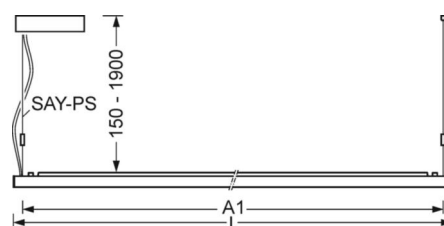

DEEP-LINK

<https://www.regiolum.de/ru/article/60334026695>

Ссылка	LED 6700lm 840
ηLB	100 %
Φ ↓/↑	40 % / 60 %
UGR поп./вдоль дисплей	13.6 / 14.2
	65° < 3000cd/m²

Механика

цвет корпуса	серебристый/ белый алюминий RAL 9006
размеры (LxWxH/DxH)	1540mm x 198mm x 37mm
вес (нетто)	5.42kg
Вид монтажа	установка отдельных светильников на подвесе, маятниково-подвесные световые полосы

размеры

L	1540 mm	Длина
B	198 mm	Ширина
H	37 mm	Высота
A1	1516 mm	Расстояние между точками крепежа при одиночной установке
A2	1579 mm	Расстояние между точками крепежа, 1-й светильник световой полосы
A3	1642 mm	Расстояние между точками крепежа между светильниками в световой п
P min	150 mm	Минимальная длина подвеса
P max	1900 mm	Максимальная длина подвеса