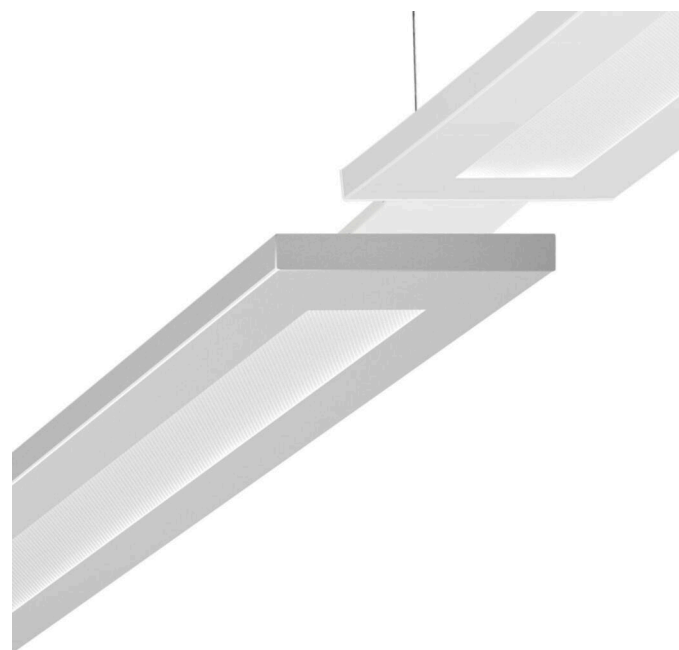

Маятниково-подвесной светильник - рассеиватель микропризматический - прямой и отраженный свет - Подготовлен для сборки в световые полосы

корпус из листовой стали, плоское прямоугольное поперечное сечение, видимая монтажная высота 26мм, торцевые стороны из стали; подготовлен для сборки в световые полосы; Цвет корпуса серебристый/ белый алюминий RAL 9006; Прямое/отраженное распределение света через стекло с микрорельефом, для рабочих мест за дисплеем, при угле выше 65° меньше 3000 кд. на 1 кв. м; защита от слепящих лучей по всем направлениям согласно действующему стандарту DIN-EN 12464-1; Подключение к электросети и присоединение линии управления через 5-полюсную клемму втычного контакта. Необходимые принадлежности: Y-образный тросовый подвес для подключения к сети или без подключения - заказывается отдельно. Рекомендуемая длина подвеса - минимум 0,5м.

DEEP-LINK

<https://www.regiolum.de/ru/article/60334026695>

Ссылка	LED 6700lm 840
ηLB	100 %
Φ ↓/↑	40 % / 60 %
UGR поп./вдоль дисплей	13.6 / 14.2
	65° < 3000cd/m²

Механика

цвет корпуса	серебристый/ белый алюминий RAL 9006
размеры (LxWxH/DxH)	1540mm x 198mm x 37mm
вес (нетто)	5.42kg
Вид монтажа	установка отдельных светильников на подвесе, маятниково-подвесные световые полосы

размеры

L	1540 mm	Длина
B	198 mm	Ширина
H	37 mm	Высота
A1	1516 mm	Расстояние между точками крепежа при одиночной установке
A2	1579 mm	Расстояние между точками крепежа, 1-й светильник световой полосы
A3	1642 mm	Расстояние между точками крепежа между светильниками в световой п
P min	150 mm	Минимальная длина подвеса
P max	1900 mm	Максимальная длина подвеса